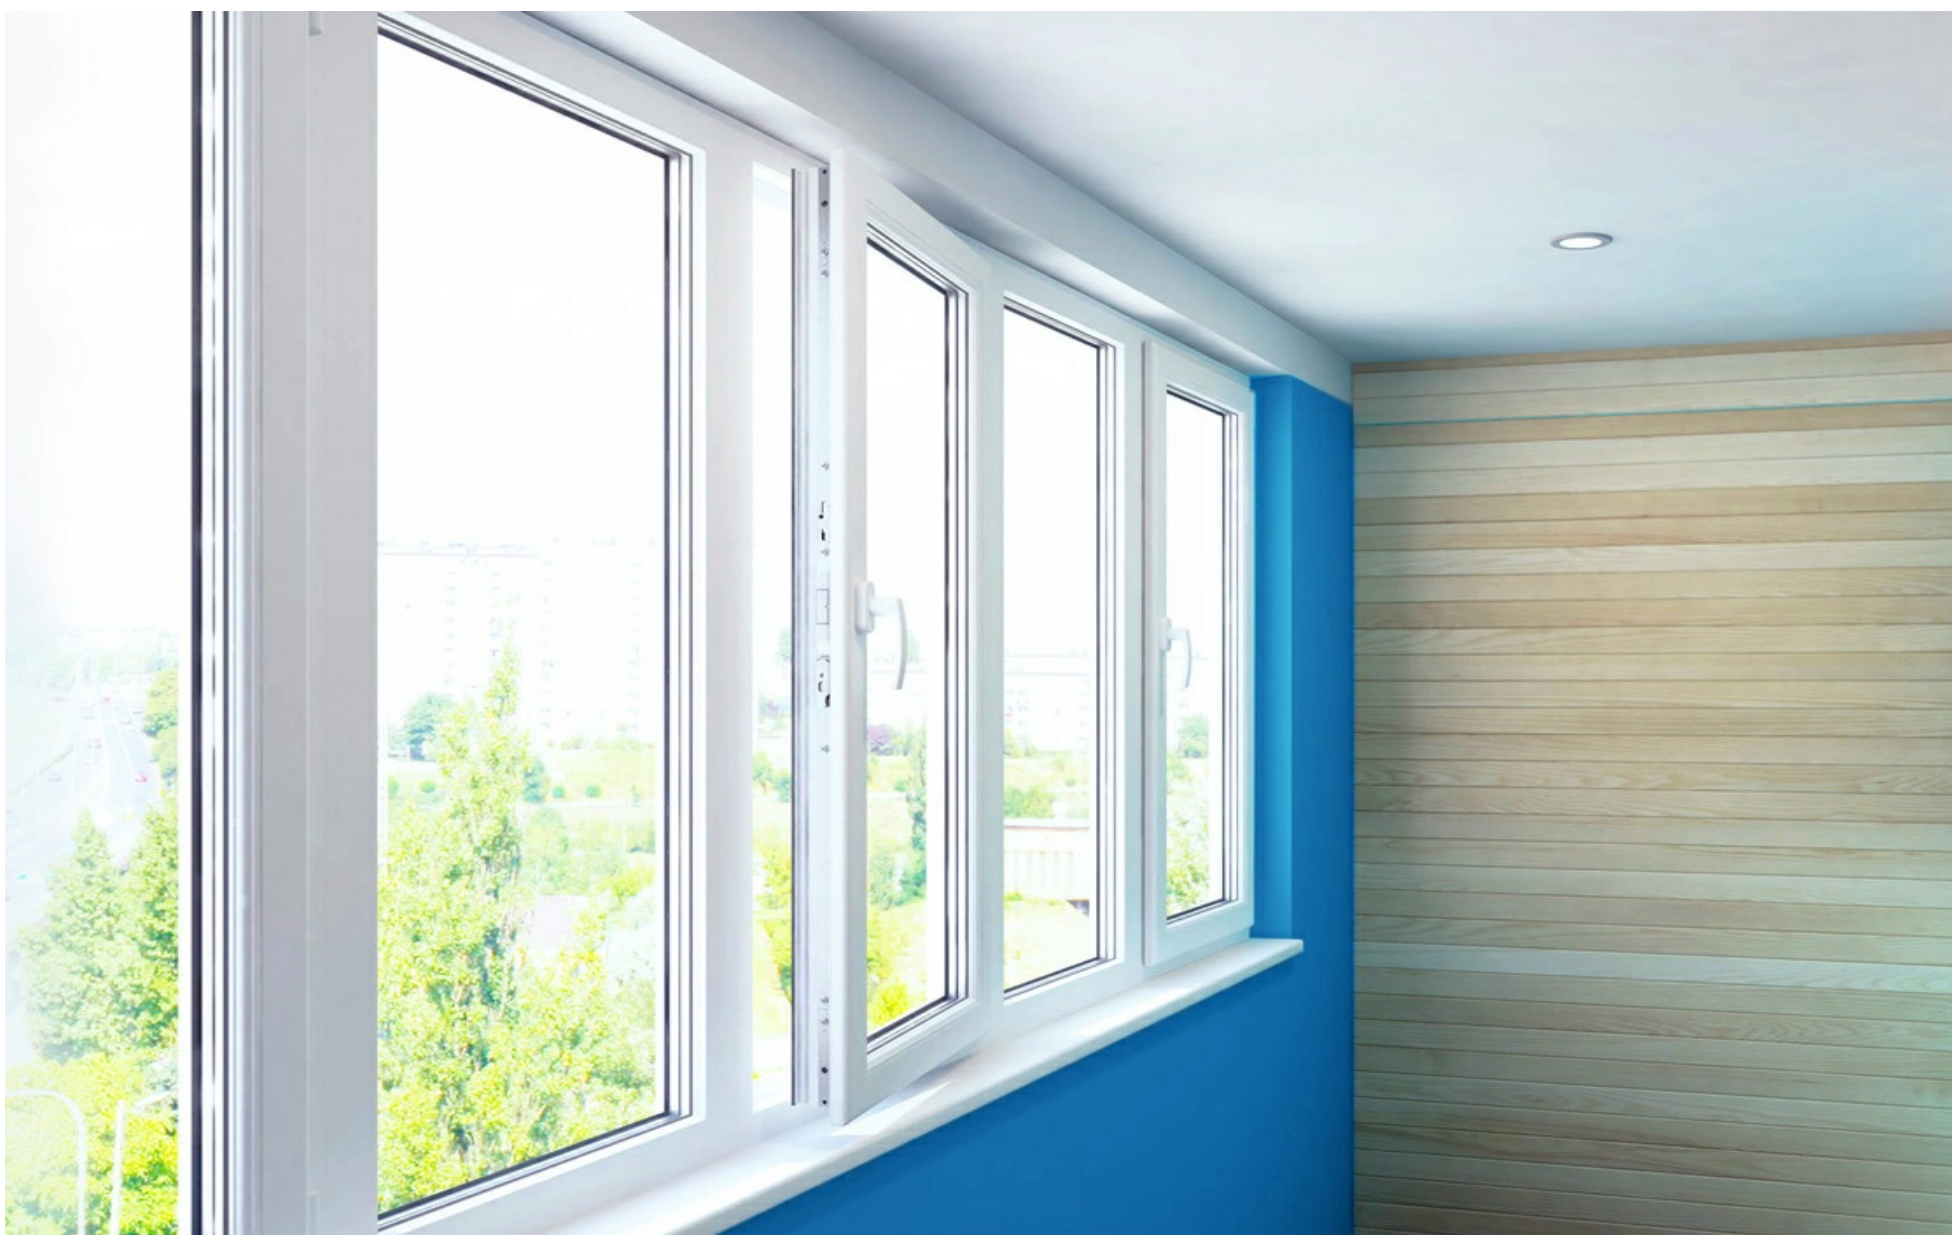

8 (800) 505-83-52

Контакт-центр VEKA. Режим работы 24/7

Звонок бесплатный

Отсканируйте QR-код
перейти на страни

Источник: <https://chel.veka.ru/production/osteklenie-balkonov-i-lodzhij/osteklenie-s-raspashnym-otkryvaniem-stvorok/>